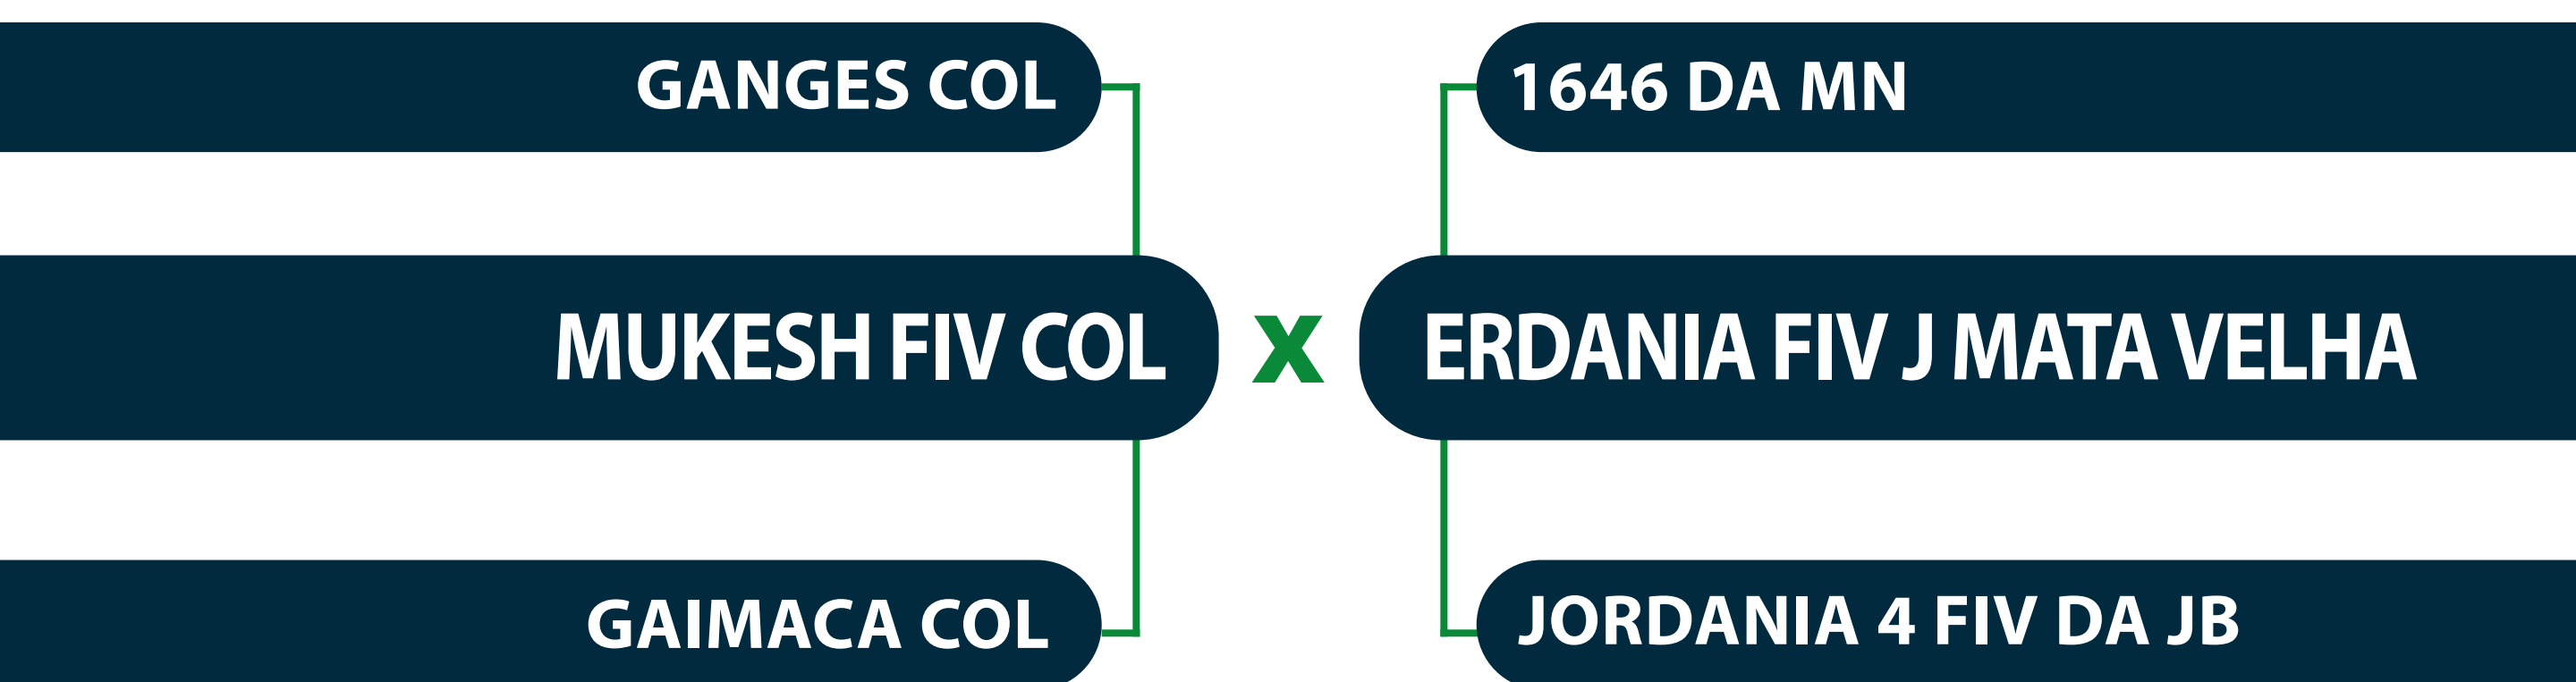

Peso: 926 Kg • CE: 39 cm