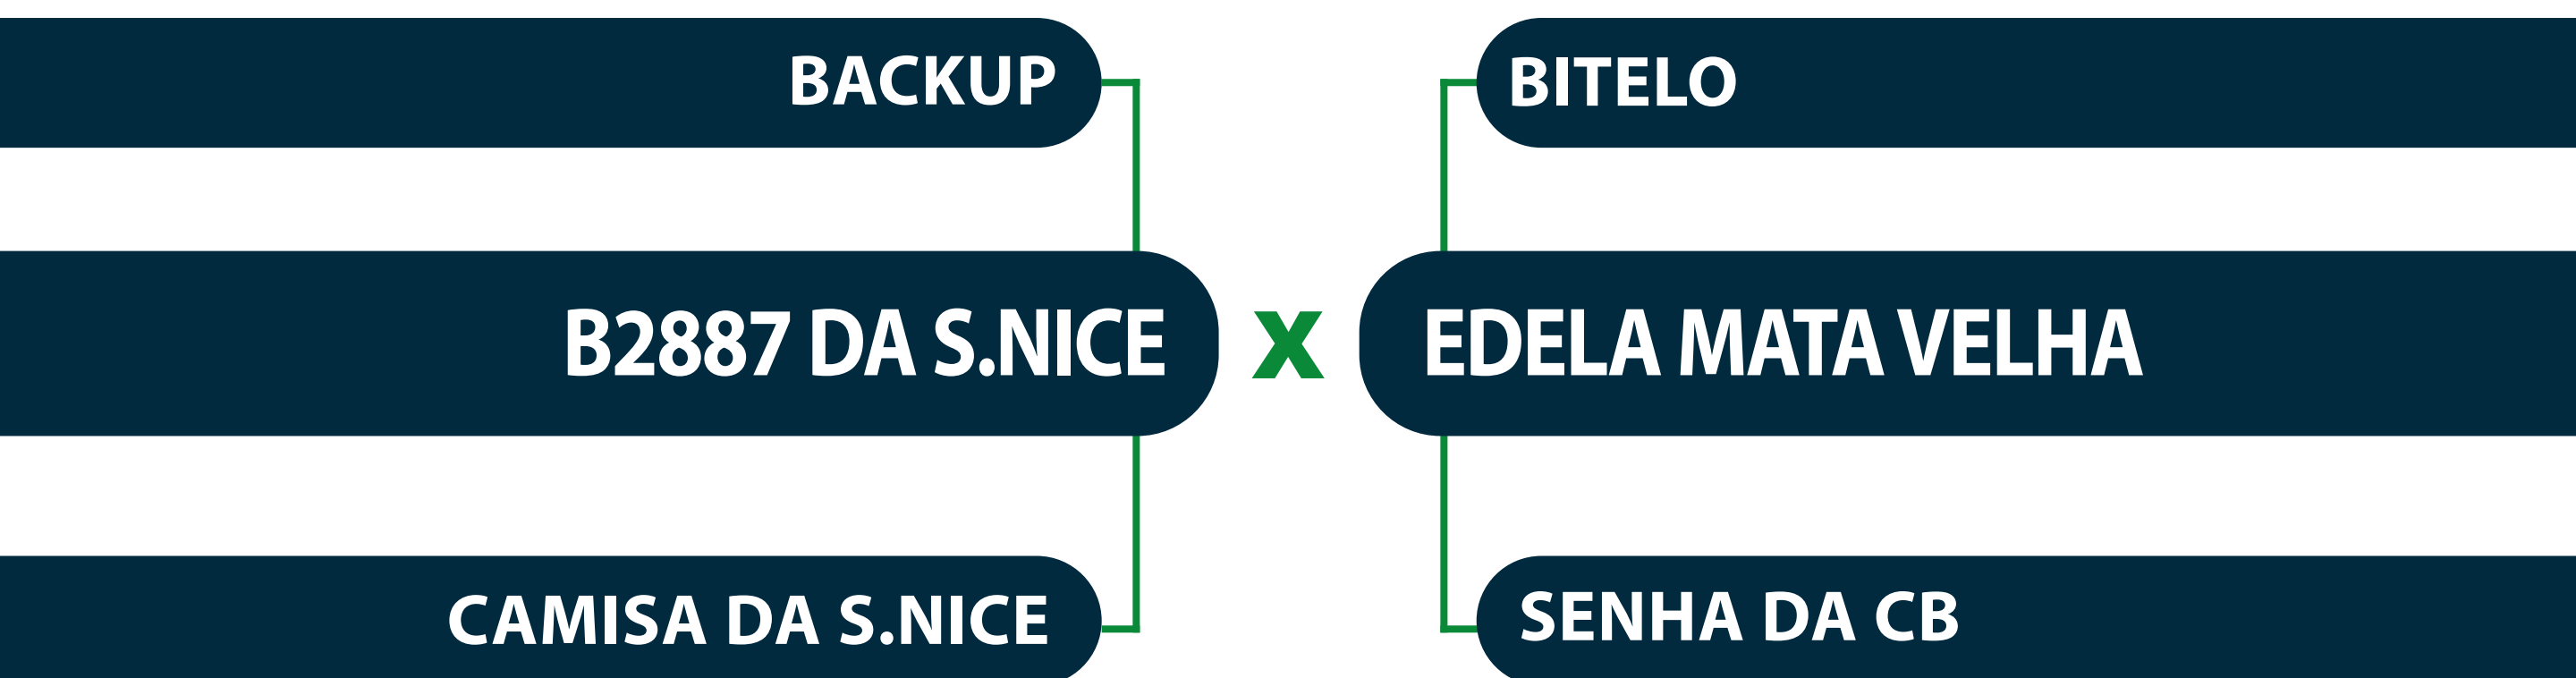

Peso: 662 Kg • CE: 39 cm