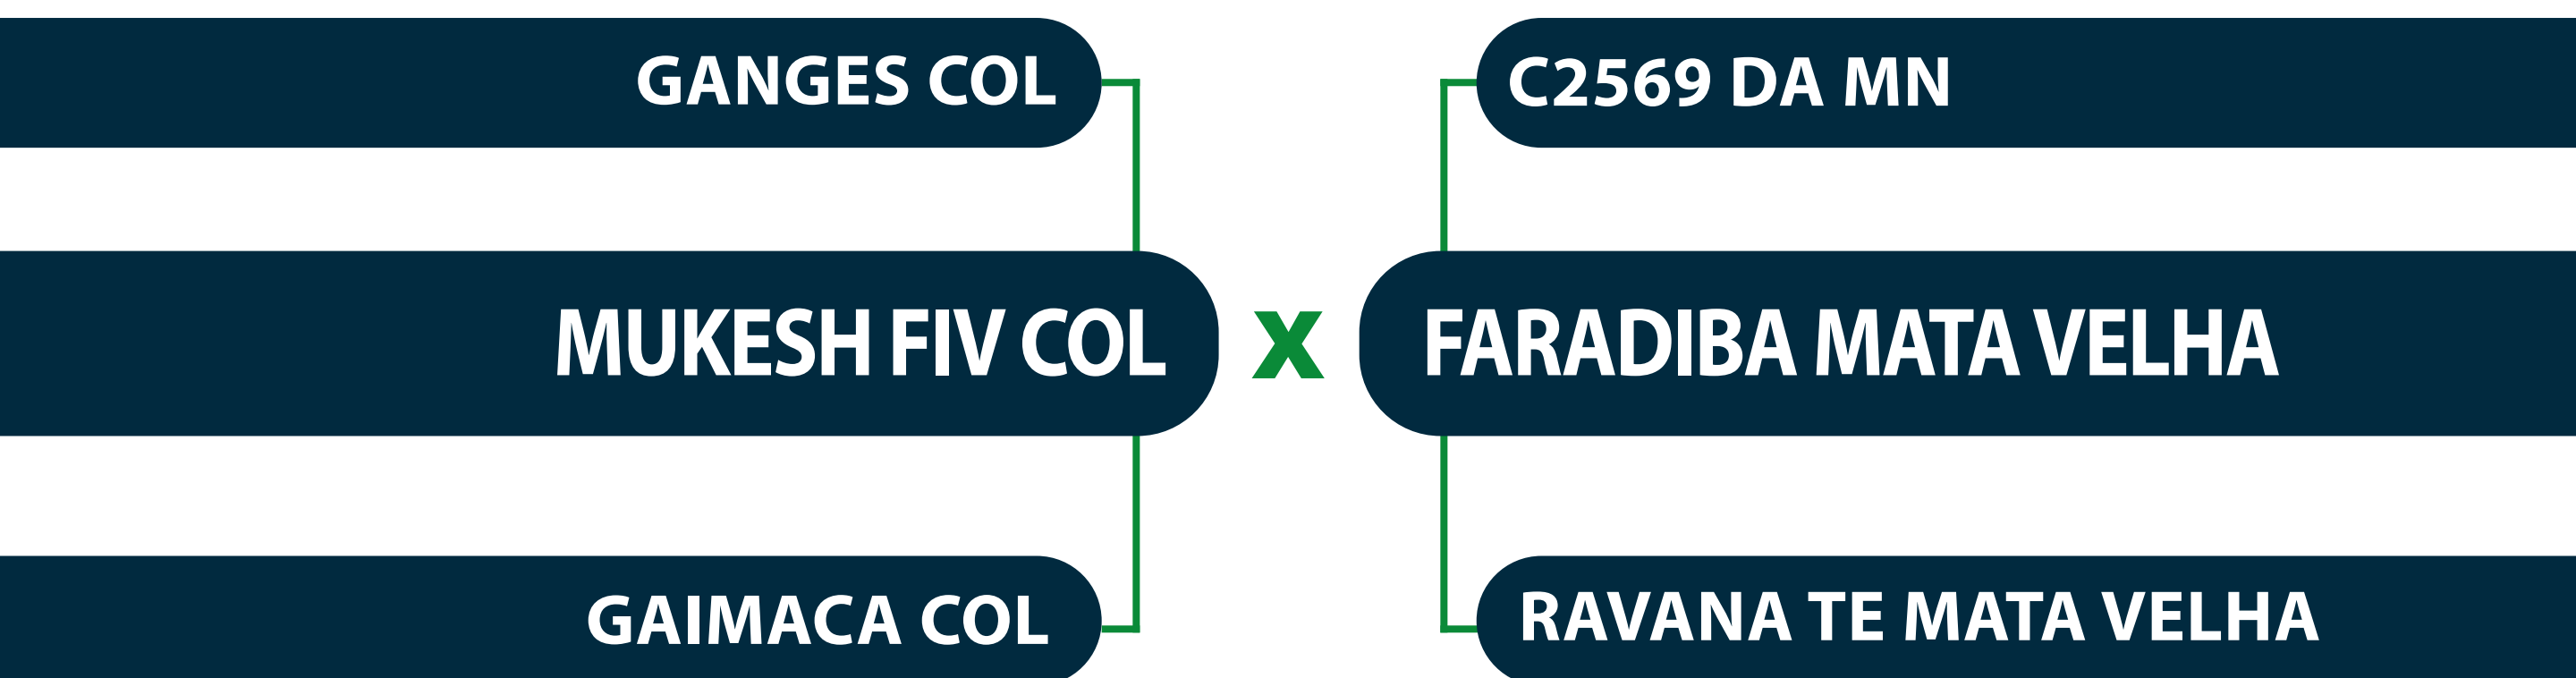

Peso: 784 Kg • CE: 38 cm