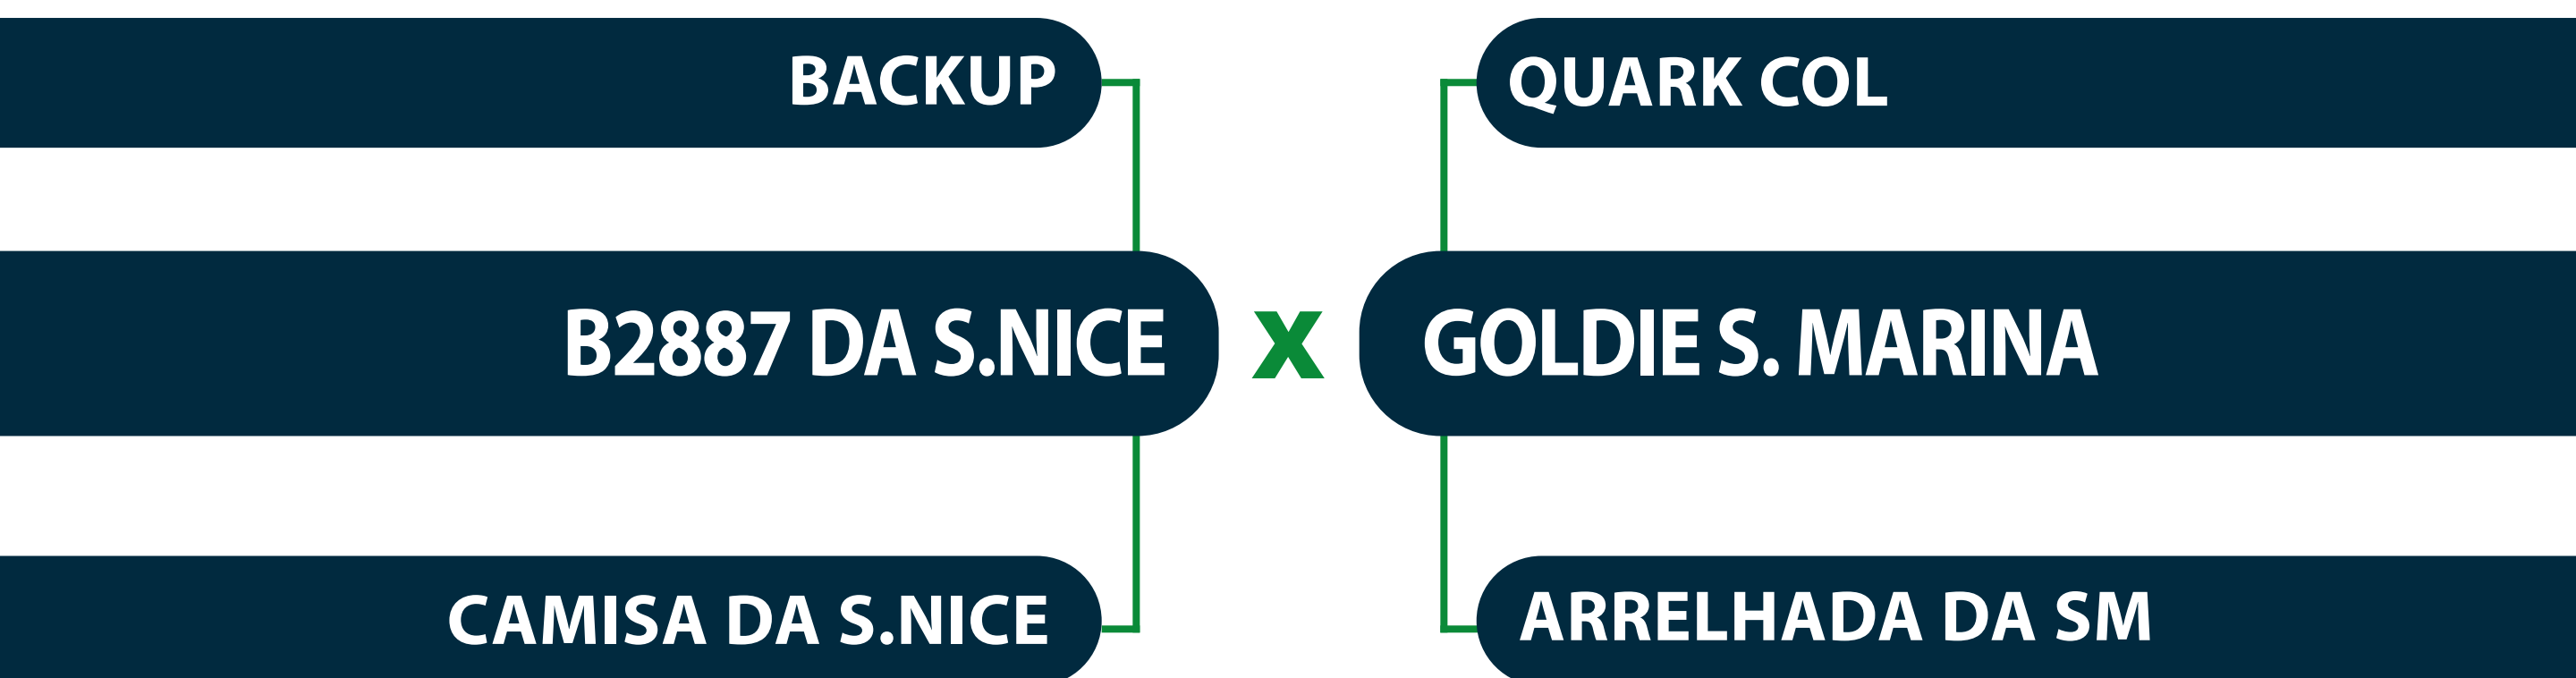

# C2953 J MATA VELHA

RGD: MATA C2953 • NASC.: 03/11/2020 • SEXO: M

**Peso: 680 Kg • CE: 35 cm**

iABCZ		PESO DESMAMA		PESO SOBREANO		PESO FASE MATERNA		IPP	
DEP	DECA	DEP	DECA	DEP	DECA	DEP	DECA	DEP	DECA
17.18	1	6.73	1	9.98	2	1.47	2	-26.42	1