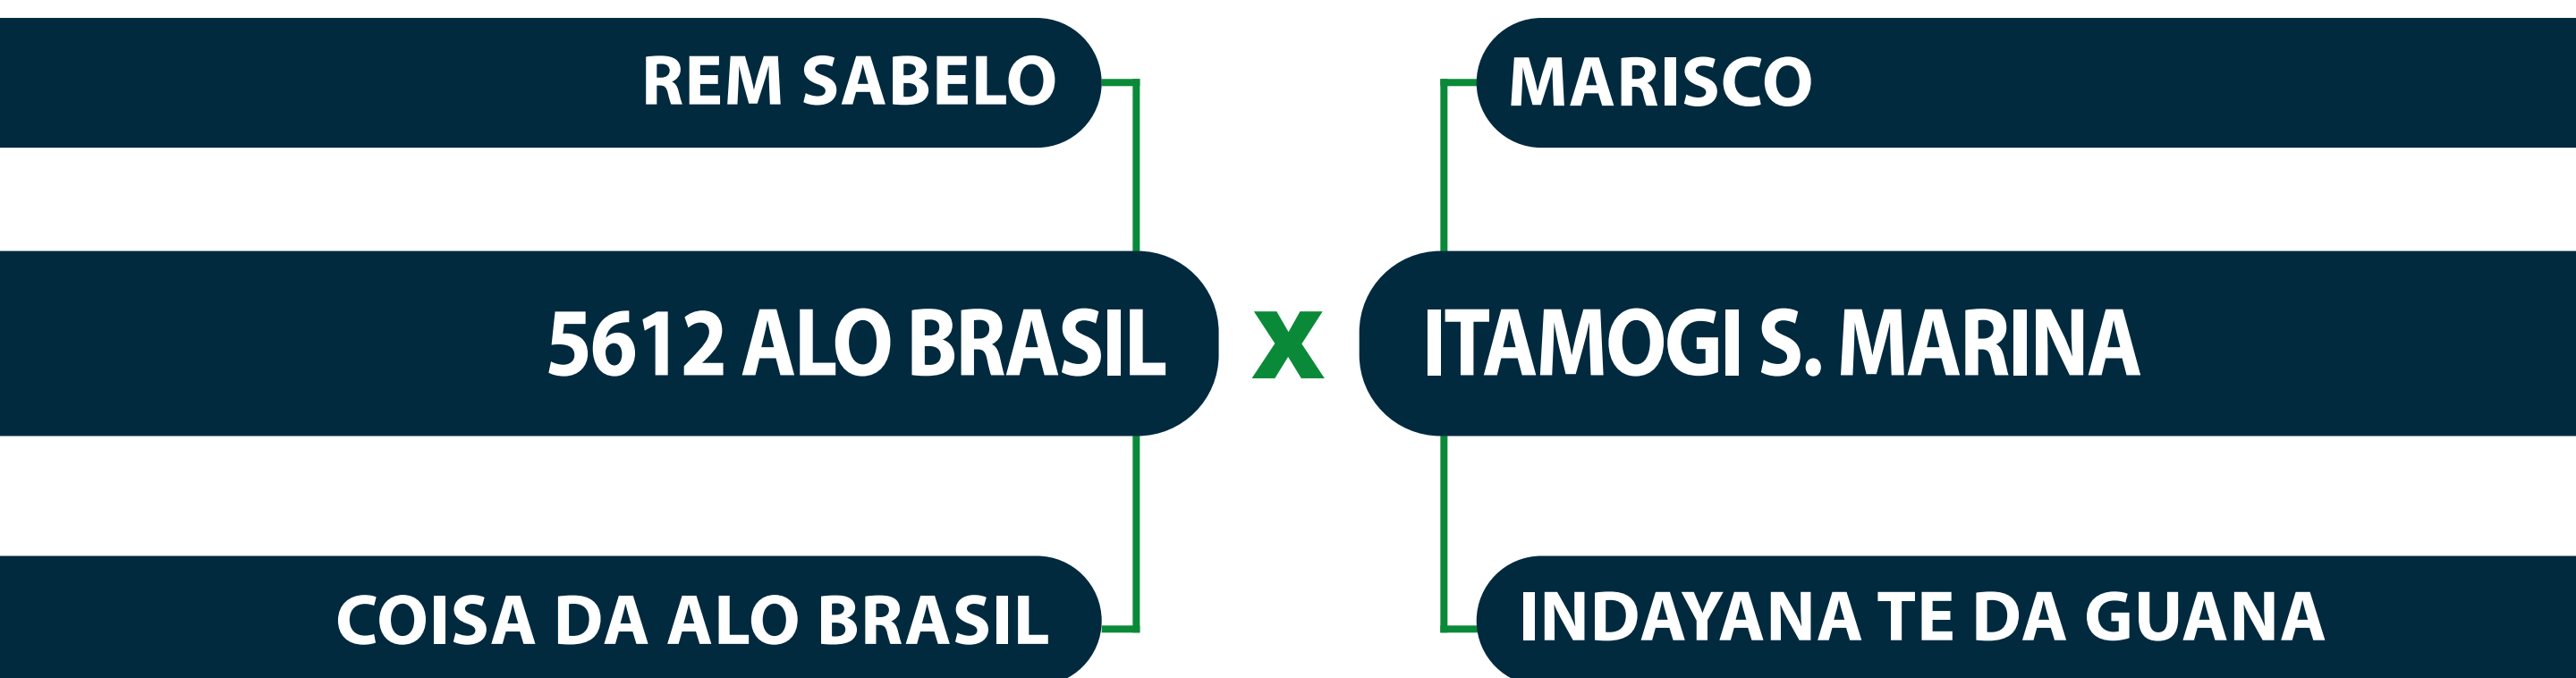

Peso: 912 Kg • CE: 38 cm