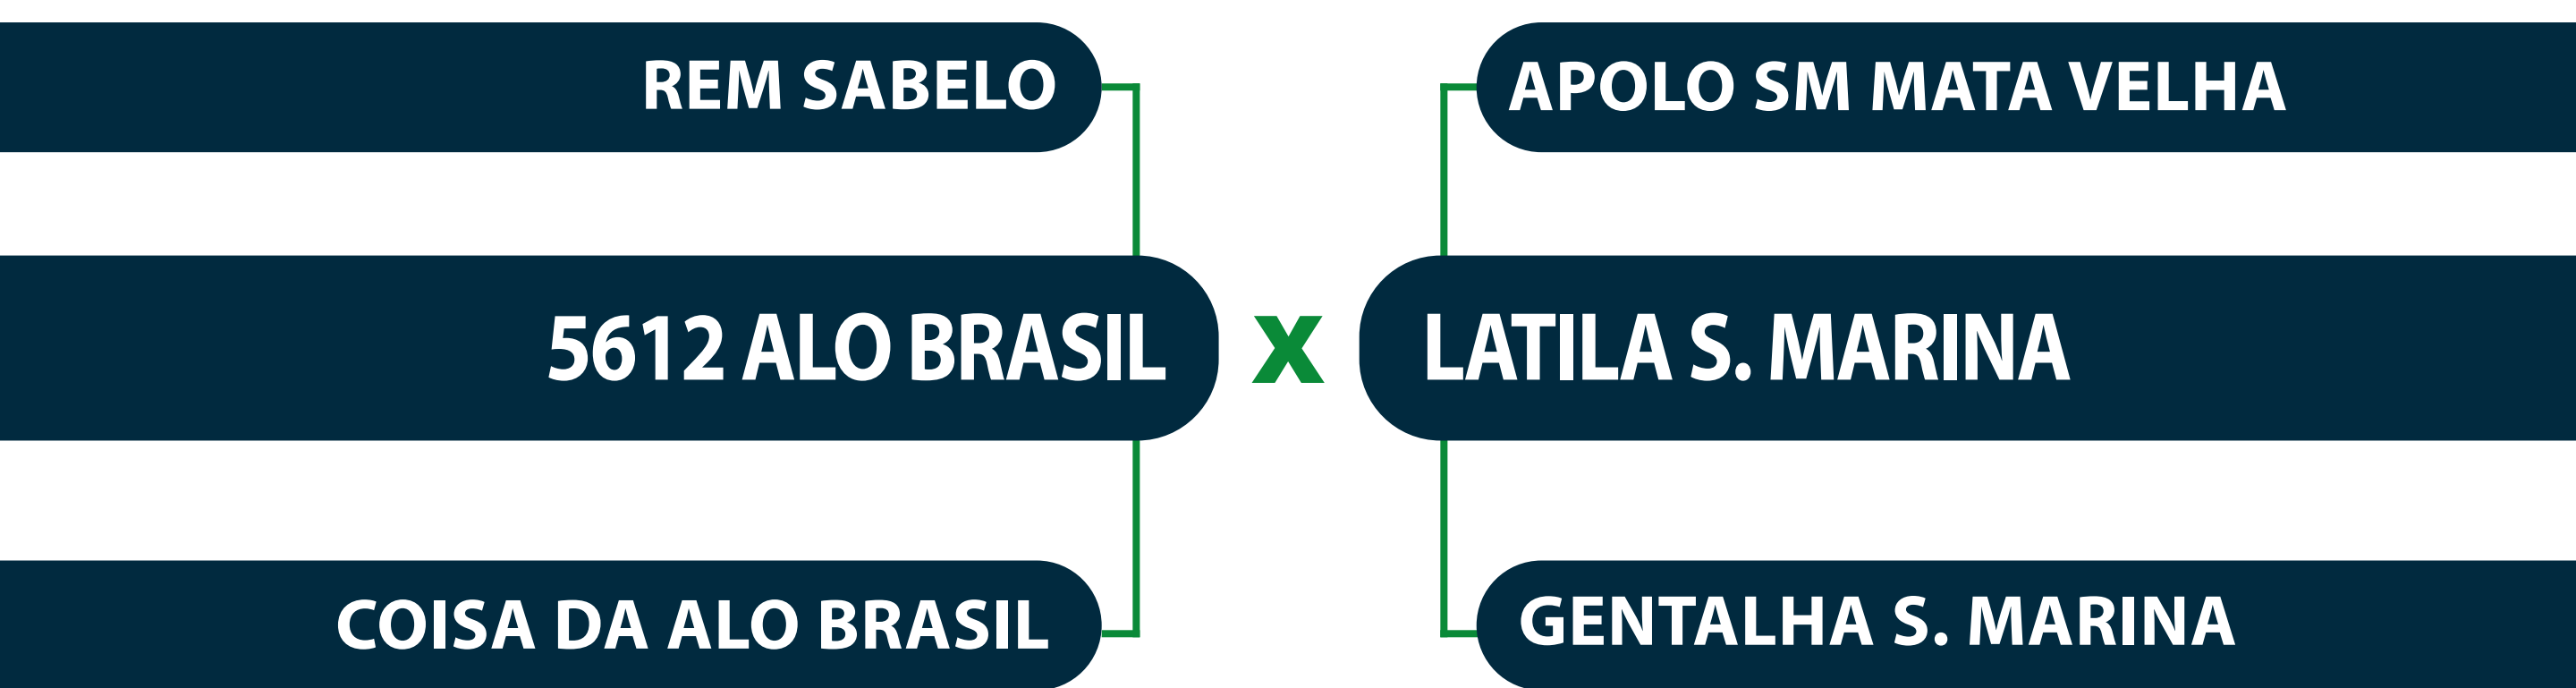

Peso: 818 Kg • CE: 39 cm