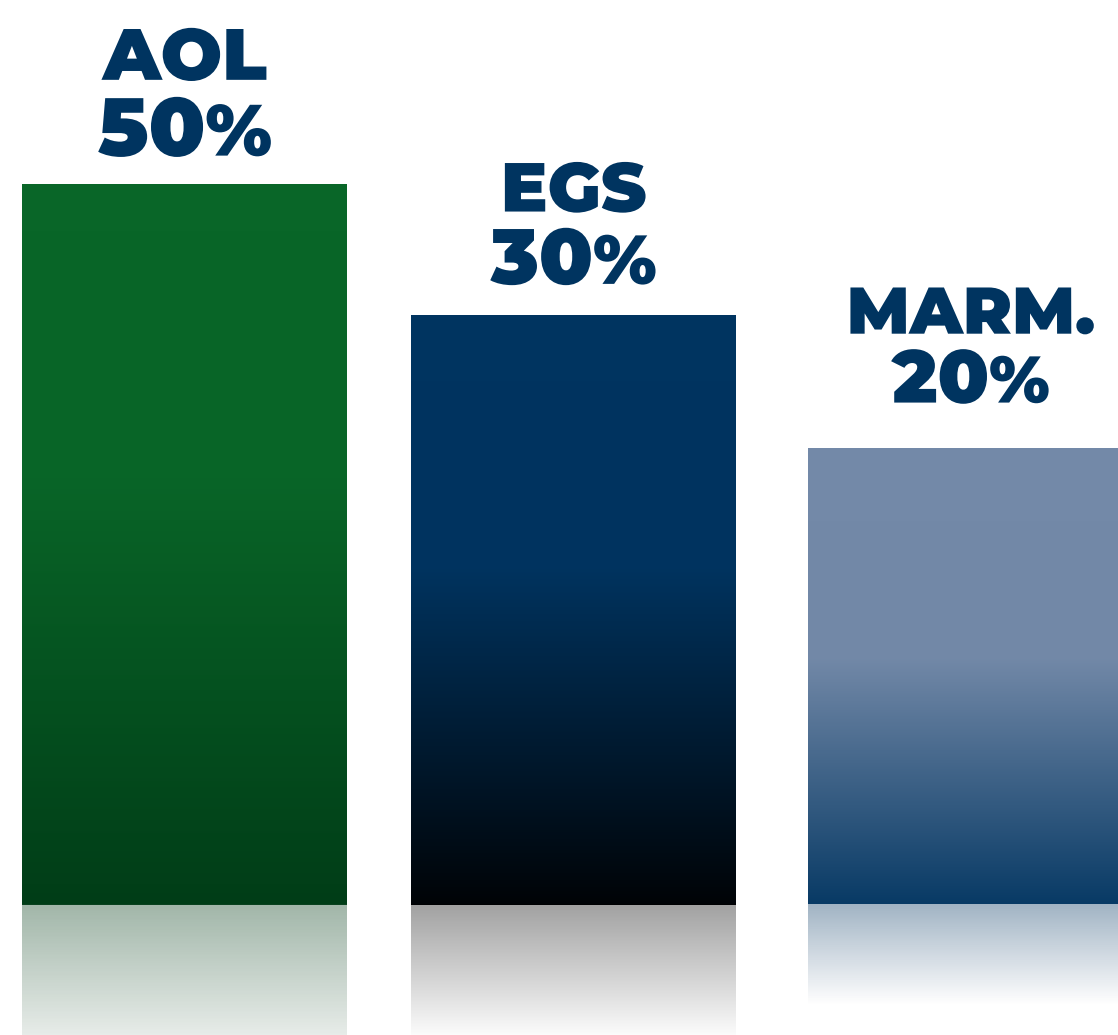

**VENDA PERMANENTE  
de embriões e prenhez**

**CLIQUE AQUI**

**E FALE COM NOSSA EQUIPE COMERCIAL**

# ÍNDICE DE CARÇAÇA

AGRO

## Mata Velha

O mercado da pecuária está sempre inovando. Buscando animais que atendam às exigências de qualidade que aumentam a cada dia.

Há muitos anos, enxergamos essa necessidade e balizamos nosso padrão de qualidade com um olho no futuro e os pés no presente.

Com a missão de entregarmos o que há de mais moderno em nossa seleção, a Mata Velha lança seu índice de carcaça. Mensurado em animais oriundos de grupos contemporâneos com idade ao sobreano.