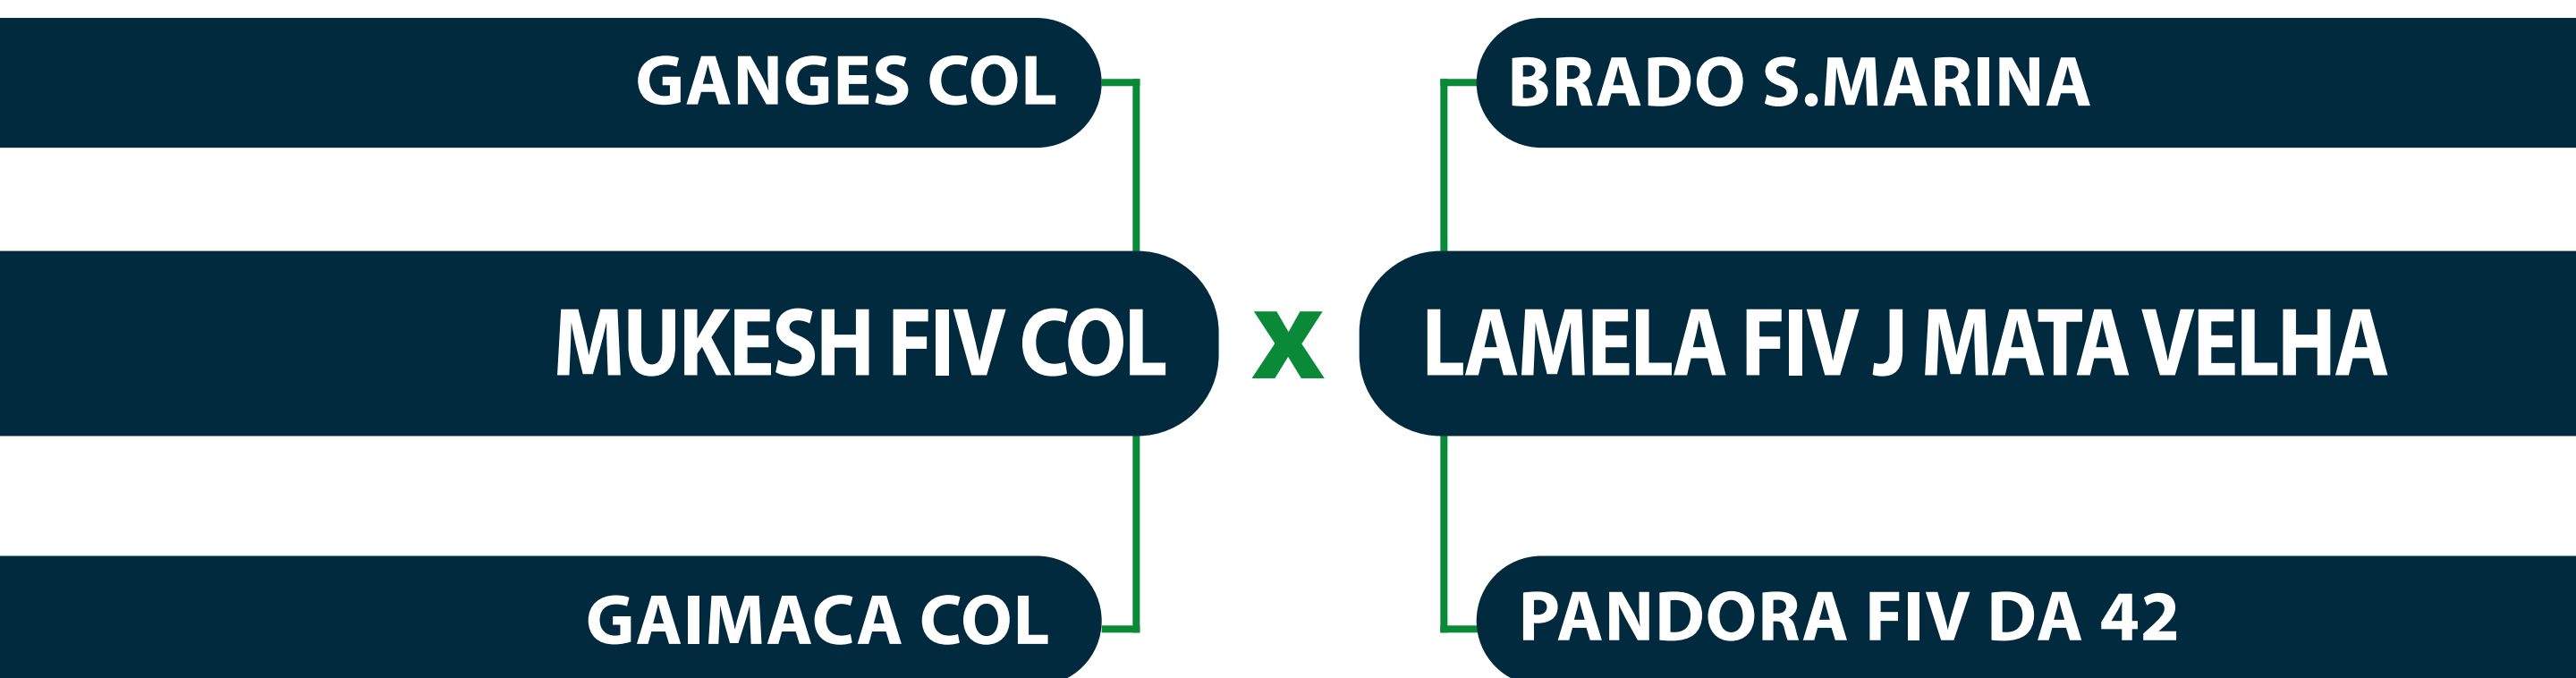

Peso: 706 Kg • CE: 38 cm