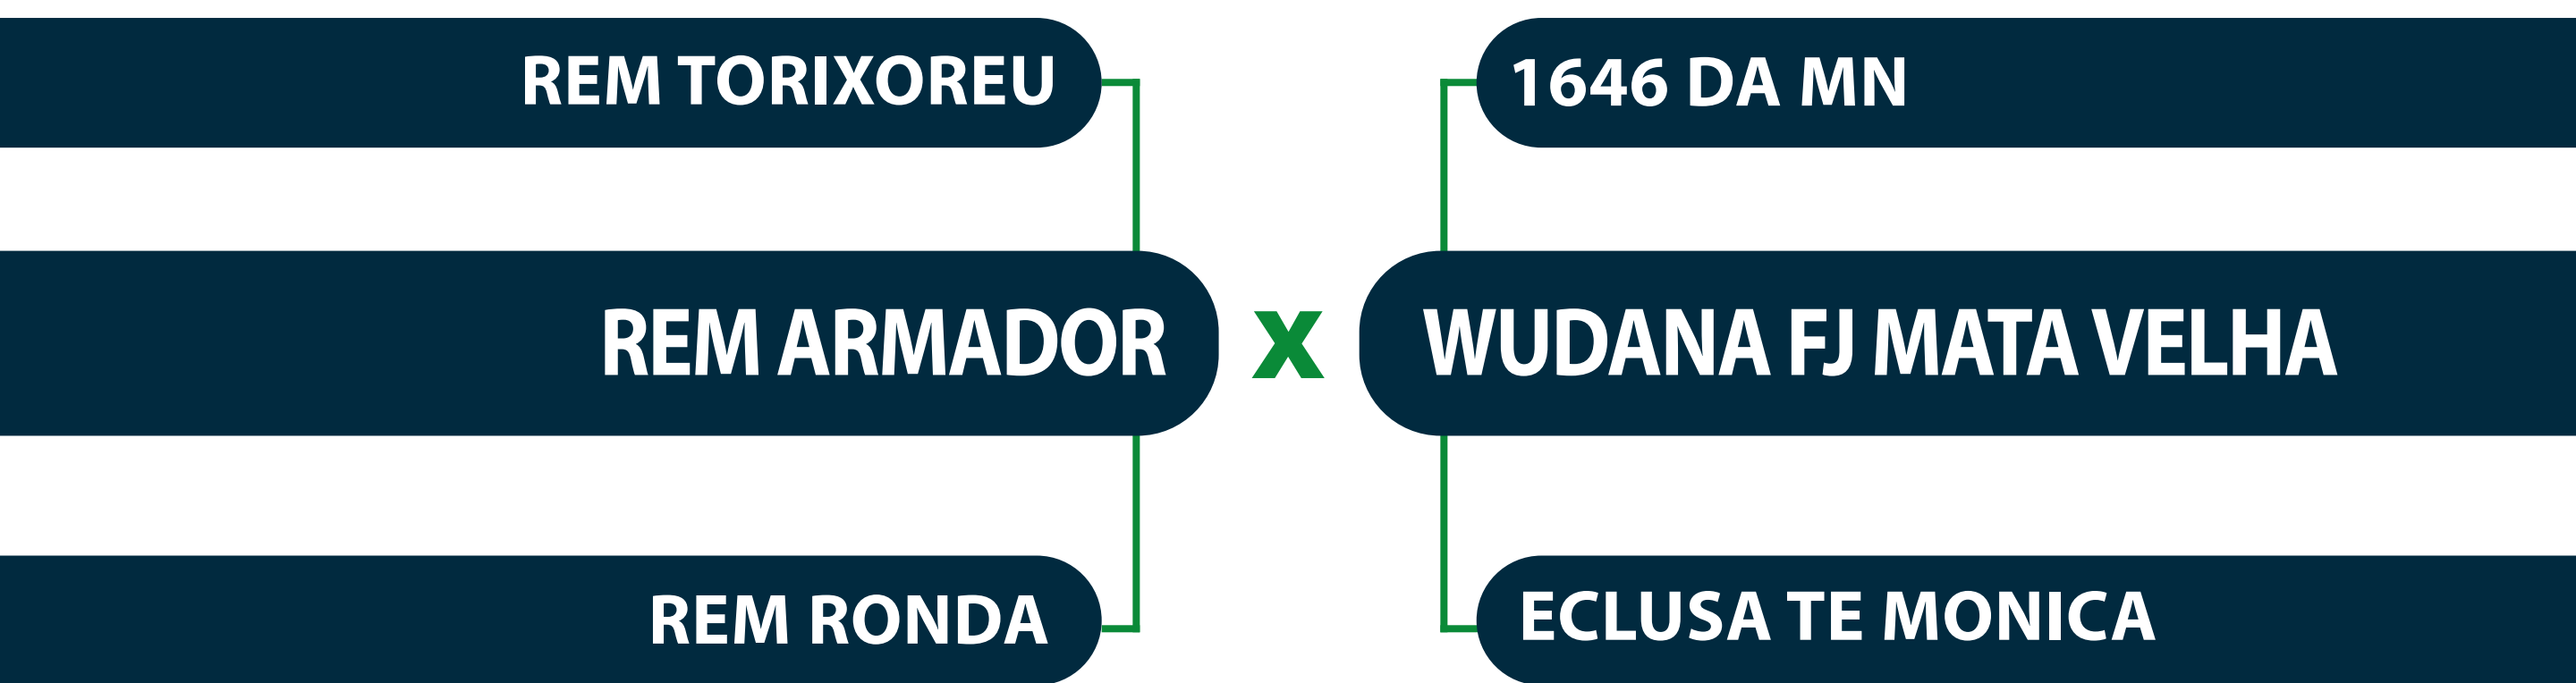

Peso: 766 Kg • CE: 38 cm